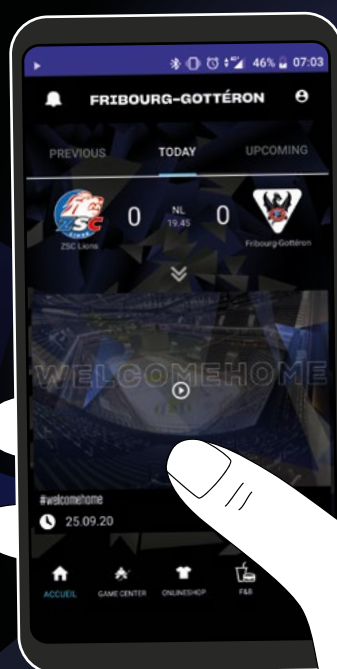

FANS

MAILLOTS
EN VENTE
AU FANSHOP
ET EN LIGNE
-
TRIKOTS
IM FANSHOP
ERHÄLTICH
UND AUCH
ONLINE

FANSHOP.GOTTERON.CH

**TÉLÉCHARGE LA
NOUVELLE APPLICATION
DE FRIBOURG-GOTTÉRON
ET PROFITE DE PLEINS
D'AVANTAGES**

**HOL DIR DIE NEUE
FRIBOURG-GOTTÉRON-
APP UND PROFITIERE
VON VIELEN VORTEILEN!**

BACKSTAGE

photo
ADRIEN PERRITAZ

BCF ARENA
10.11.2020

GOTTÉRON POUR UN JOUR - POUR TOUJOURS | GOTTERON FÜR EINMAL - FÜR IMMER