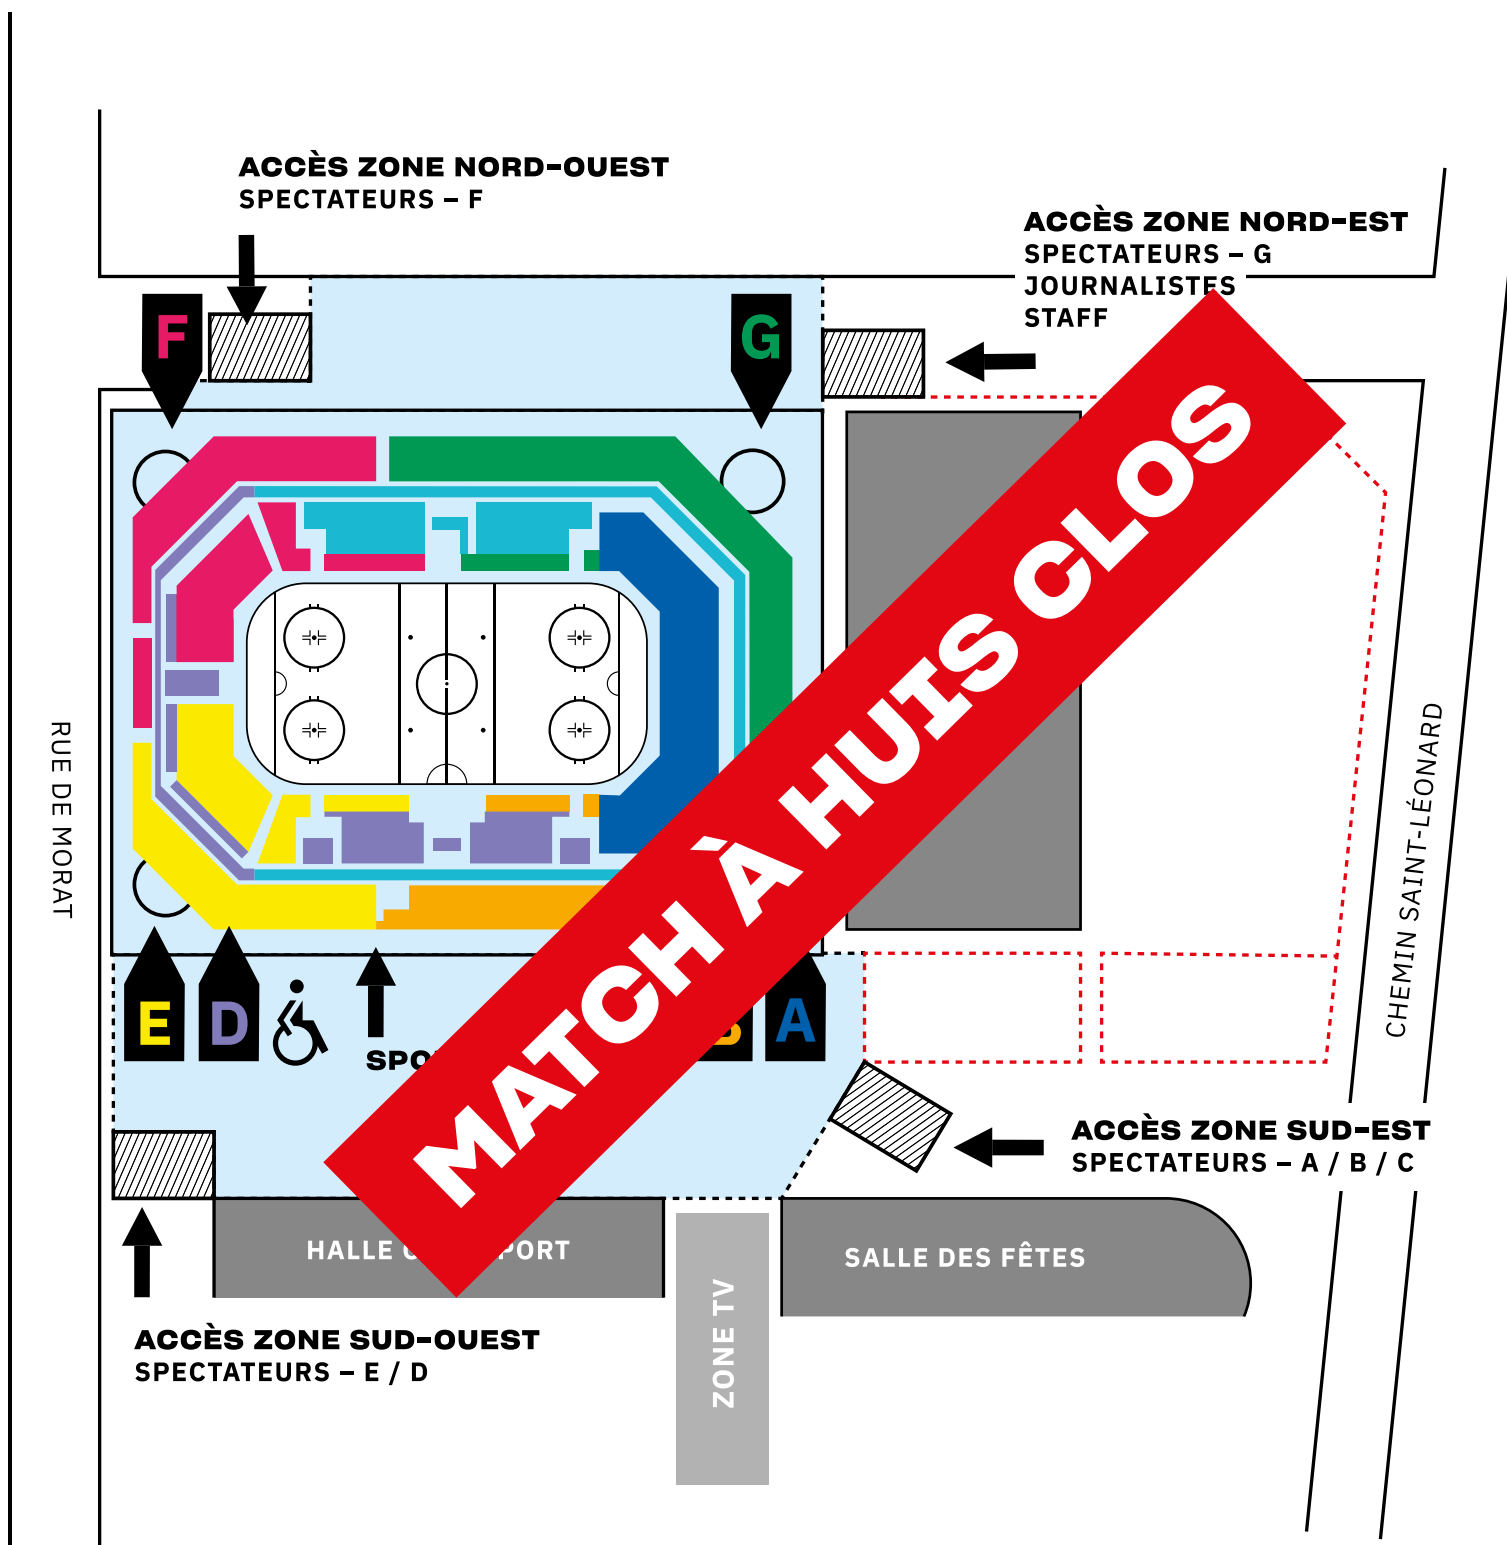

MODE MATCH

--- **BARRIÈRES / BARRIEREN**
--- **ZONE MASQUE OBLIGATOIRE /**
--- **OBLIGATORISCHE MASKENZEONE**

PostFinance+

TOP SCORER

12/11/20	MATCHS JOUÉS	BUTS TORE	ASSISTS	PTS PKT
RYAN GUNDERSON	8	2	8	10
JANIS MOSER	7	2	7	9

CLASSEMENT TABELLE

12/11/20	M	G	GAT	PAT	P	+/-	PTS
1 LAUSANNE HC	10	6	2	0	2	8	22
2 EV ZUG	8	5	2	0	1	11	19
3 ZSC LIONS	11	5	1	1	4	-1	18
4 FRIBOURG-GOTTÉRON	8	5	1	0	2	0	17
5 GENÈVE-SERVETTE HC	6	3	1	1	1	11	12
6 SCRJ LAKERS	8	2	2	1	3	-3	11
7 HC LUGANO	6	2	1	1	2	4	9
8 SC BERN	9	3	0	0	6	-3	9
9 HC AMBRI-PIOTTA	10	2	0	3	5	-11	9
10 HC DAVOS	6	2	0	1	3	3	7
11 EHC BIEL-BIENNE	7	1	1	1	4	-6	6
12 SCL TIGERS	7	0	1	3	3	-13	5

CALENDRIER SPIELPLAN