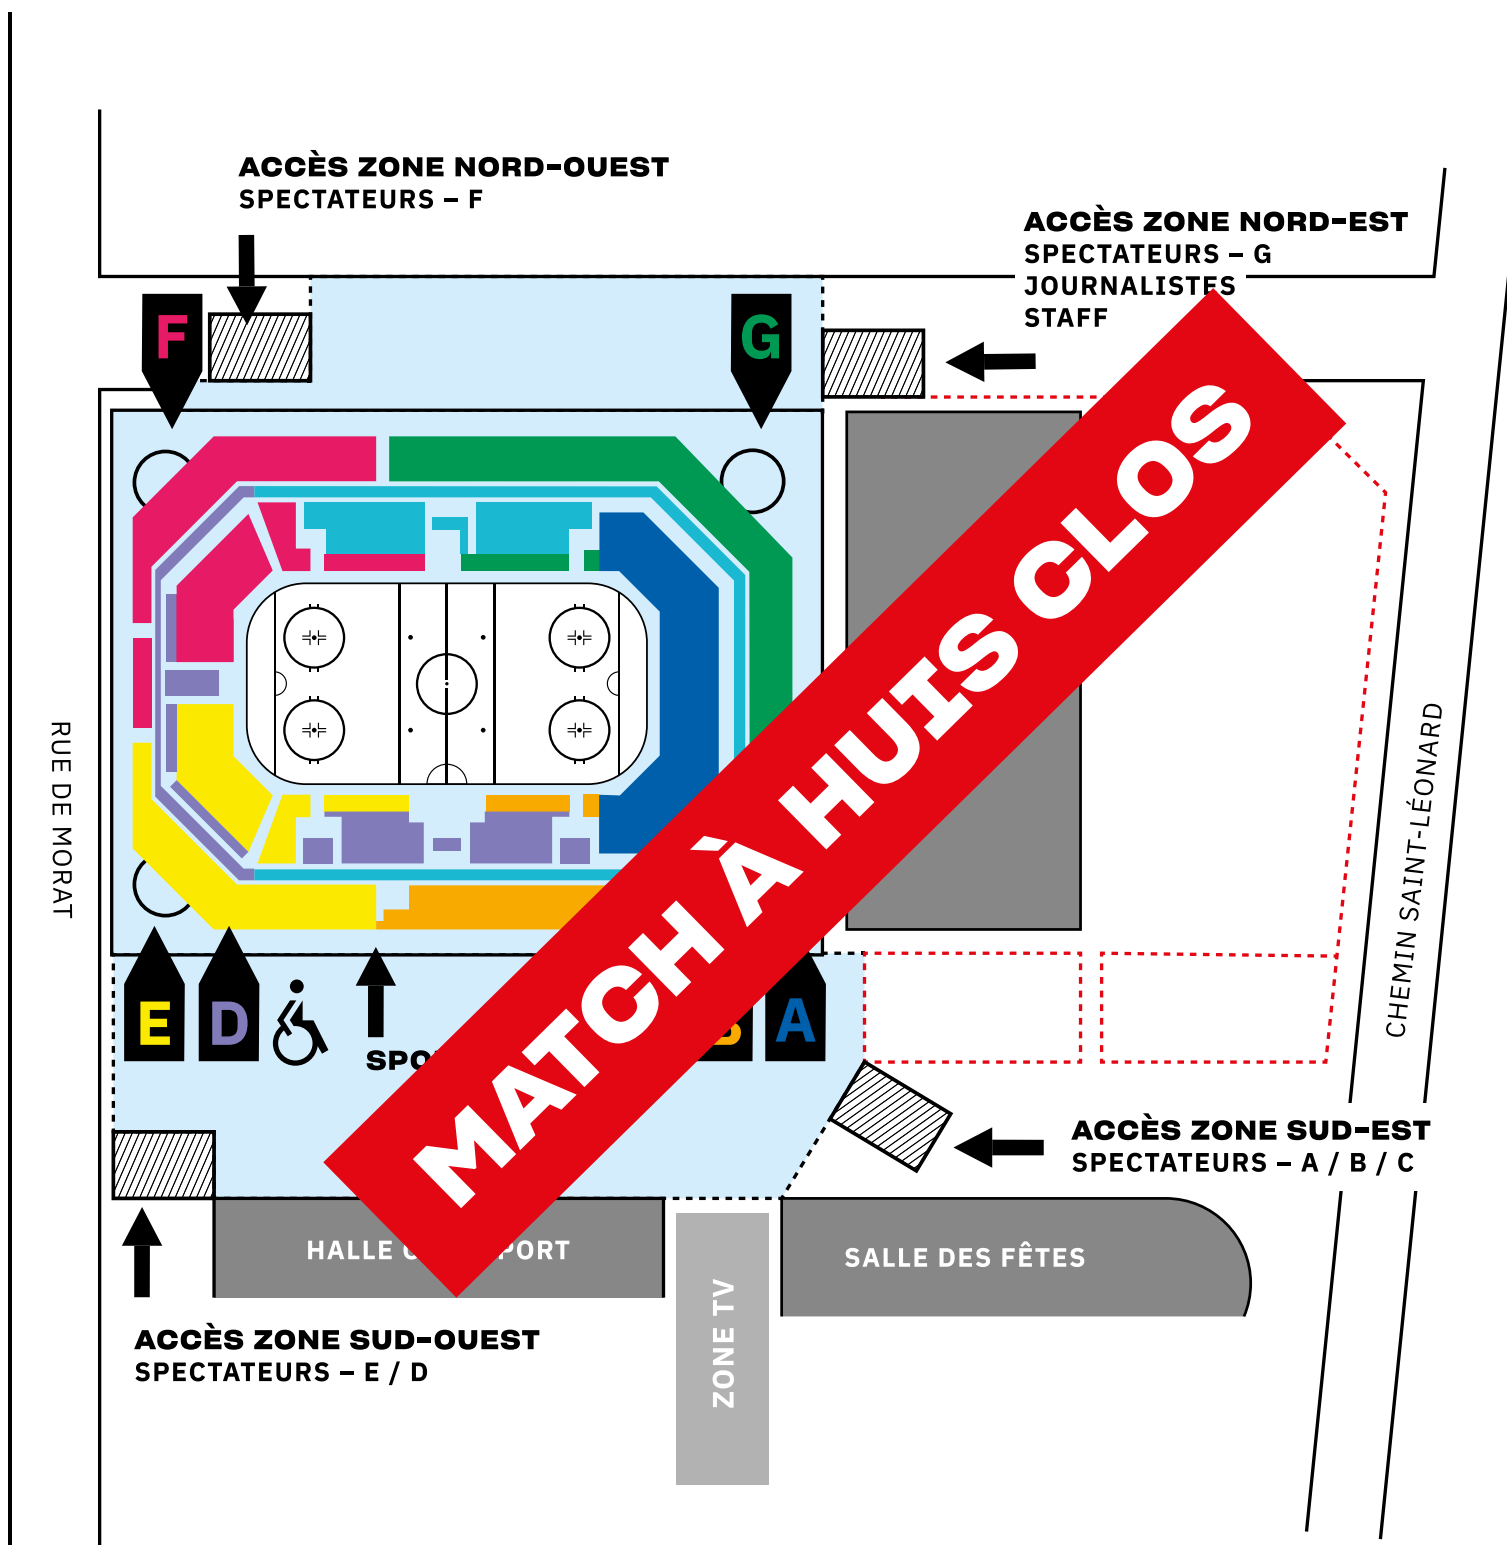

MODE MATCH

--- **BARRIÈRES / BARRIEREN**
--- **ZONE MASQUE OBLIGATOIRE /**
--- **OBLIGATORISCHE MASKENZEONE**

PostFinance+

TOP SCORER

10/11/20	MATCHS JOUÉS	BUTS TORE	ASSISTS	PTS PKT
GUNDERSON RYAN	7	2	7	9
NÄTTINEN JULIUS	5	8	0	8

CLASSEMENT TABELLE

10/11/20	M	G	GAT	PAT	P	+/-	PTS
1 LAUSANNE HC	10	6	2	0	2	8	22
2 ZSC LIONS	11	5	1	1	4	-1	18
3 EV ZUG	7	5	1	0	1	10	17
4 FRIBOURG-GOTTÉRON	7	4	1	0	2	-2	14
5 GENÈVE-SERVETTE HC	6	3	1	1	1	11	12
6 SCRJ LAKERS	8	2	2	1	3	-3	11
7 HC LUGANO	6	2	1	1	2	4	9
8 SC BERN	8	3	0	0	5	1	9
9 HC AMBRI-PIOTTA	9	2	0	3	4	-9	9
10 EHC BIEL-BIENNE	6	1	1	0	4	-5	5
11 SCL TIGERS	7	0	1	3	3	-13	5
12 HC DAVOS	5	1	0	1	3	-1	4

CALENDRIER SPIELPLAN