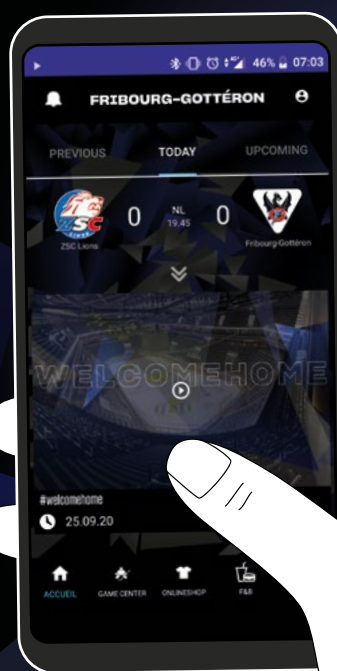

FANS

MAILLOTS
EN VENTE
AU FANSHOP
ET EN LIGNE
-
TRIKOTS
IM FANSHOP
ERHÄLTICH
UND AUCH
ONLINE

FANSHOP.GOTTERON.CH

**TÉLÉCHARGE LA
NOUVELLE APPLICATION
DE FRIBOURG-GOTTÉRON
ET PROFITE DE PLEINS
D'AVANTAGES**

**HOL DIR DIE NEUE
FRIBOURG-GOTTÉRON-
APP UND PROFITIERE
VON VIELEN VORTEILEN!**

DISPONIBLE SUR
 Google Play

Télécharger dans
 l'App Store

PHOTOS DE MATCH

photos
PASCAL CORBAZ

FRIBOURG-GOTTÉRON VS HC DAVOS
10.10.2020