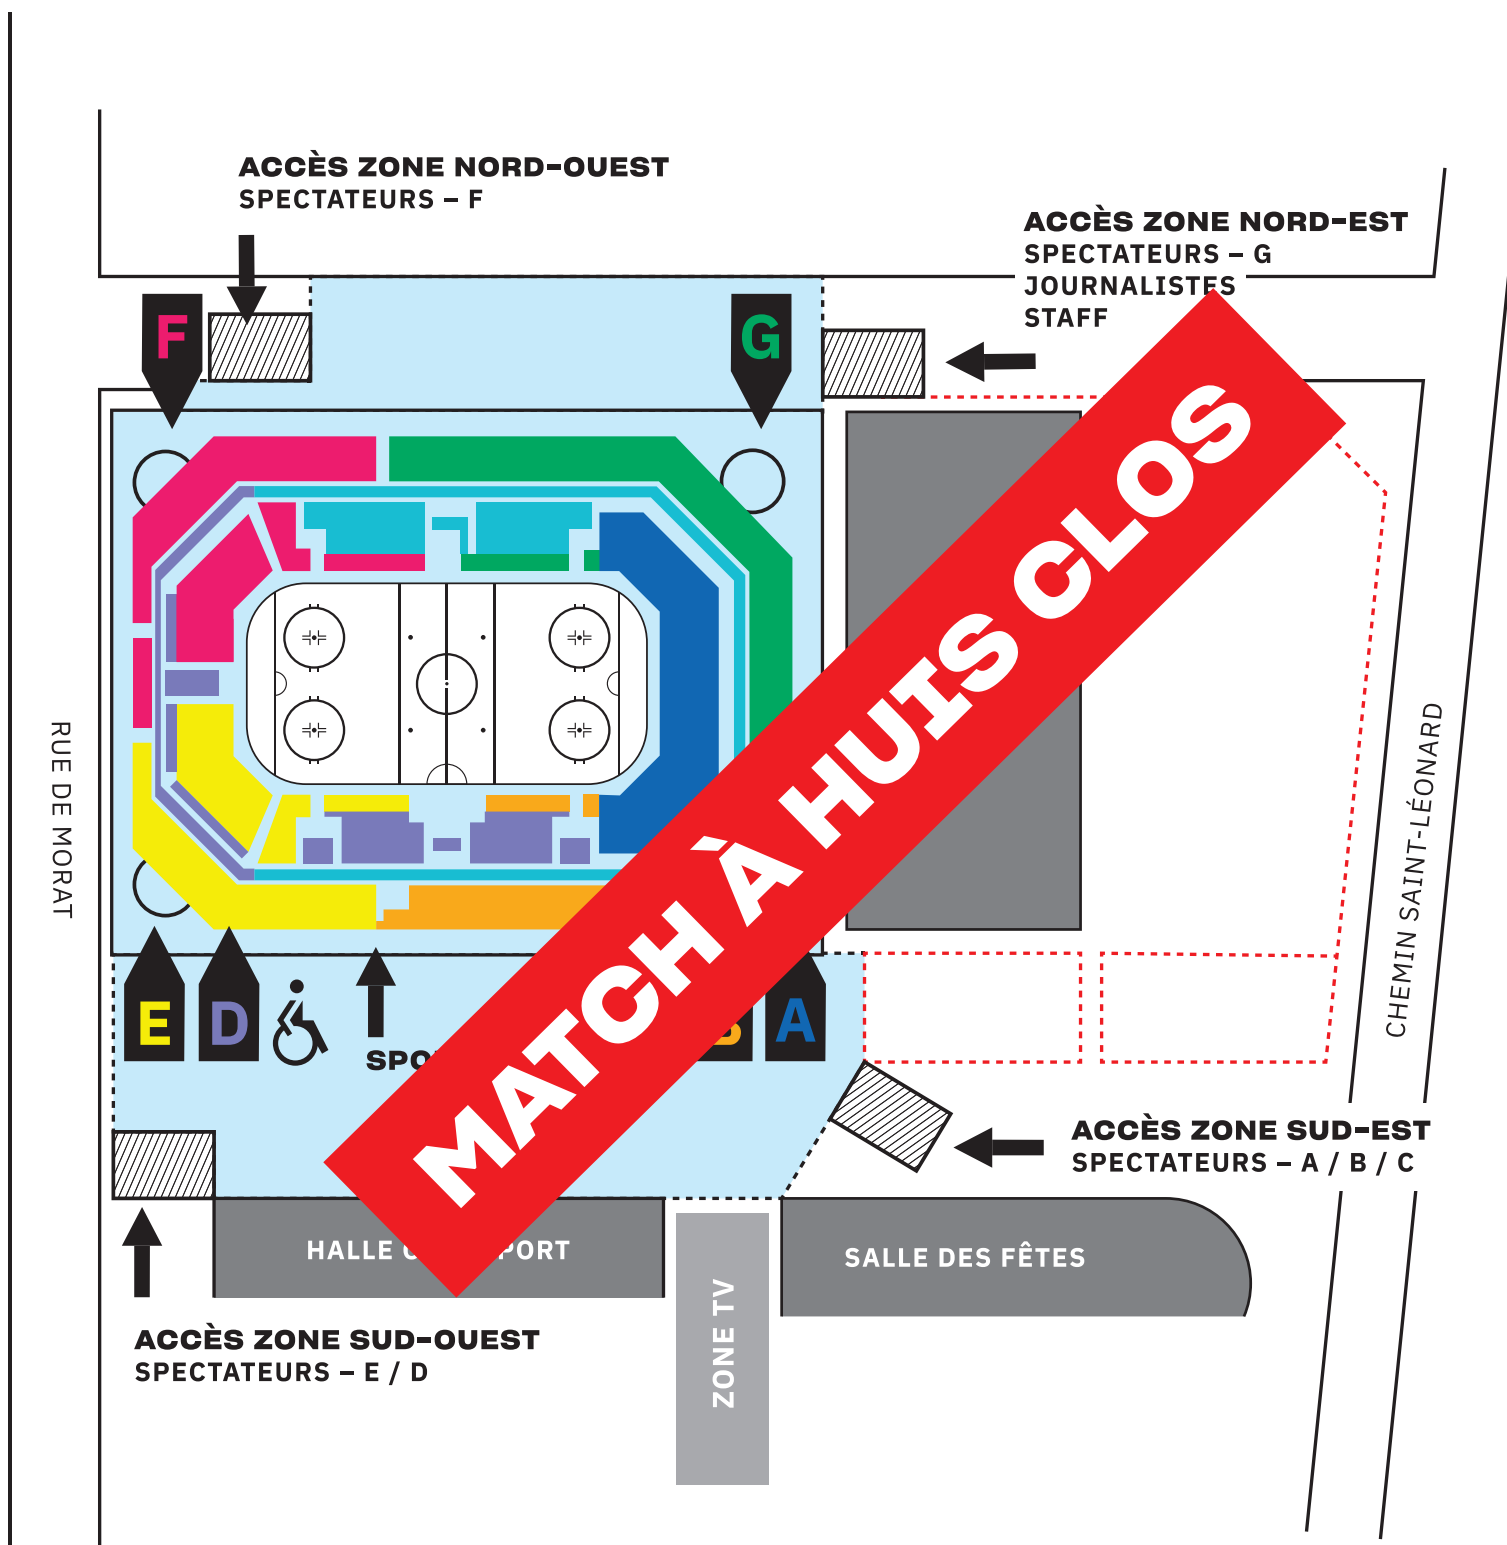

MODE MATCH

--- BARRIÈRES / BARRIEREN
--- ZONE MASQUE OBLIGATOIRE /
--- OBLIGATORISCHE MASKENZONE

PostFinance+

TOP SCORER

19/11/20	MATCHS JOUÉS	BUTS TORE	ASSISTS	PTS PKT
RYAN GUNDERSON	11	3	9	12
JANIS MOSER	9	2	7	9

CLASSEMENT TABELLE

19/11/20	M	G	GAT	PAT	P	+/-	PTS
1 LAUSANNE HC	10	6	2	0	2	8	22
2 EV ZUG	10	6	2	0	2	8	22
3 FRIBOURG-GOTTÉRON	11	6	1	1	3	-2	21
4 GENÈVE-SERVETTE HC	8	5	1	1	1	18	18
5 ZSC LIONS	11	5	1	1	4	-1	18
6 HC LUGANO	9	4	2	1	2	9	17
7 SCRJ LAKERS	11	3	2	1	5	-2	14
8 SC BERN	12	4	0	1	7	-4	13
9 HC AMBRI-PIOTTA	12	2	1	3	6	-12	11
10 EHC BIEL-BIENNE	9	2	1	1	5	-7	9
11 SCL TIGERS	9	1	1	3	4	-14	8
12 HC DAVOS	8	2	0	1	5	-1	7

CALENDRIER SPIELPLAN