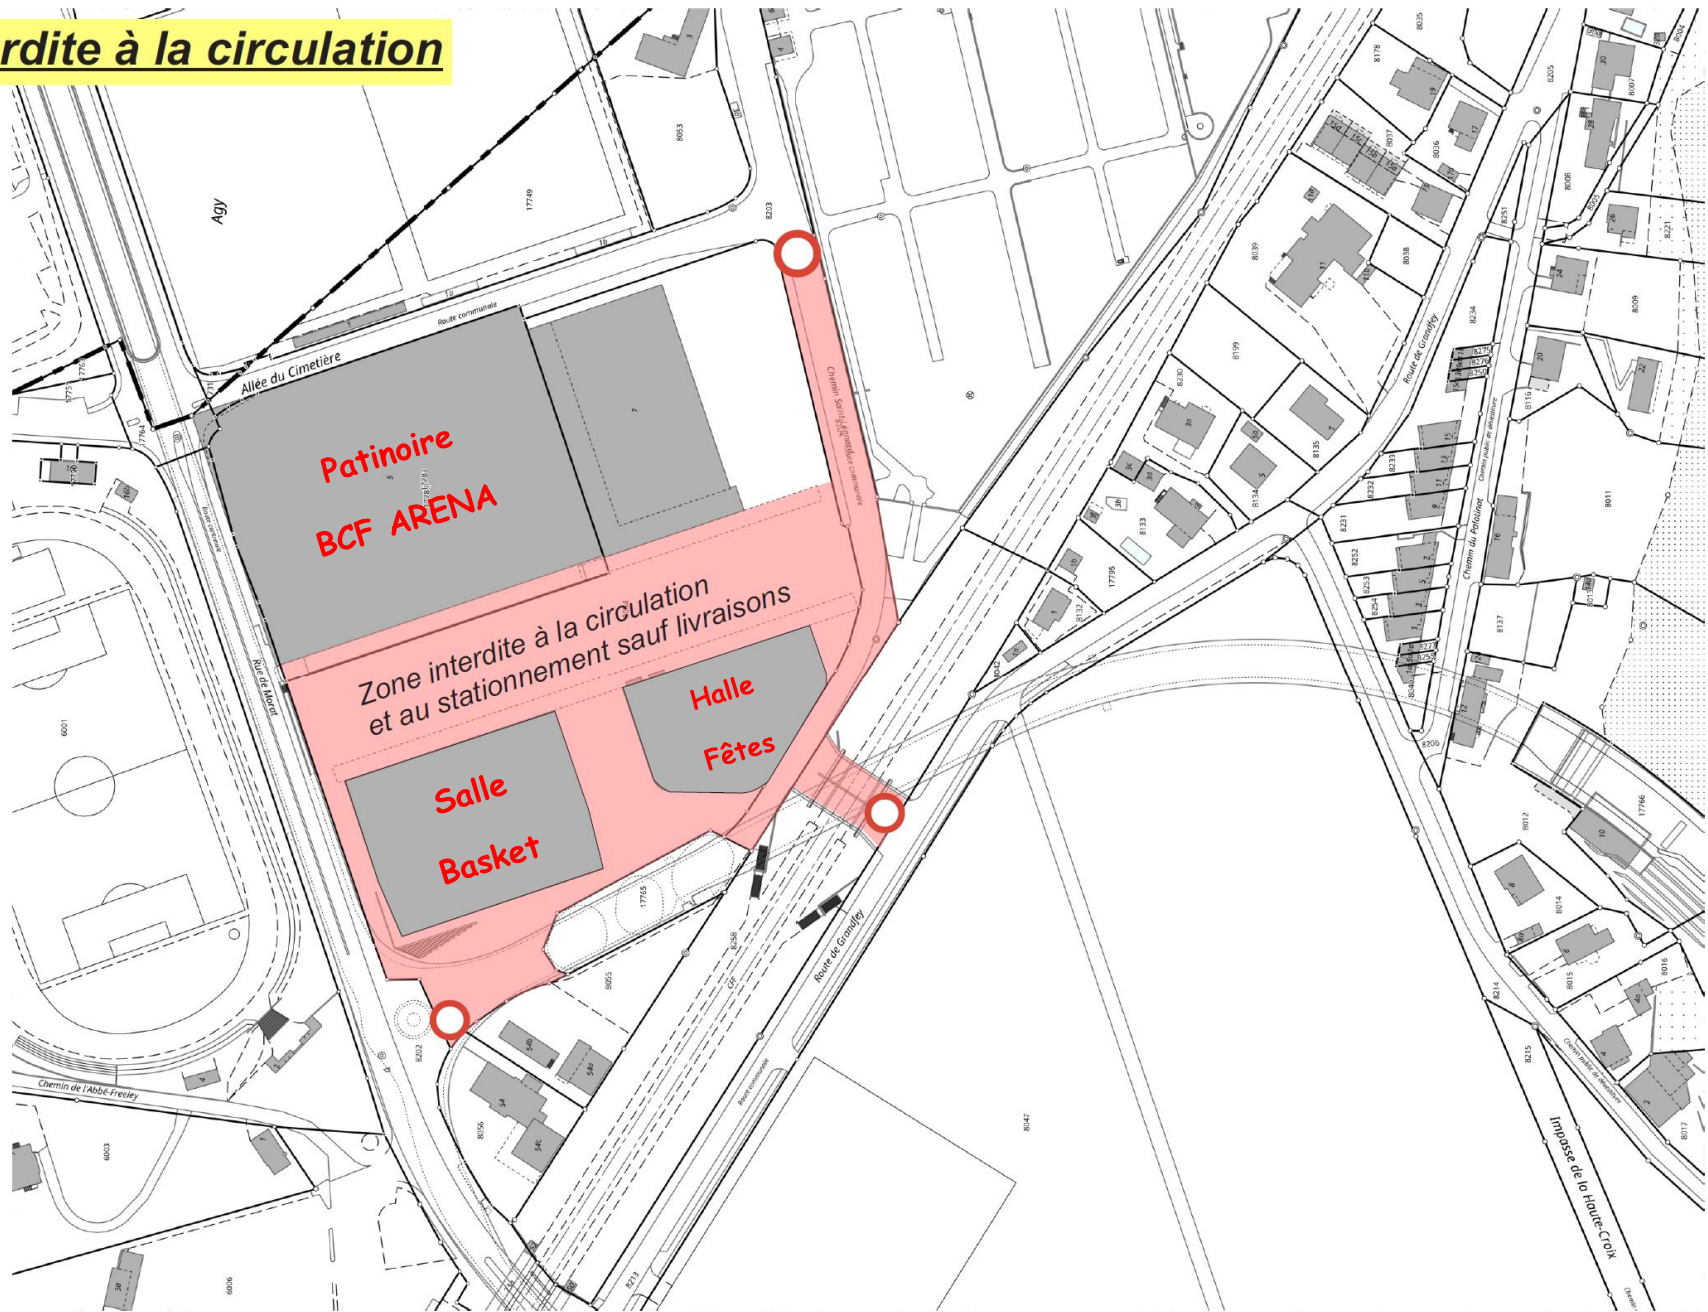

Zone interdite à la circulation

Offre en stationnement (hors match HCFG)

Capacité totale
539 places